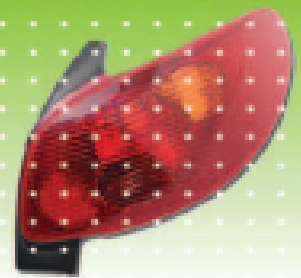

www.coysauto.com

2011

OTOMOTİV AYDINLATMA SİSTEMLERİ KATALOĞU
AUTOMOTIVE LIGHTING SYSTEMS CATALOGUE
CATALOGUE DE SYSTEMES DE OPTIQUE AUTOMOBILE